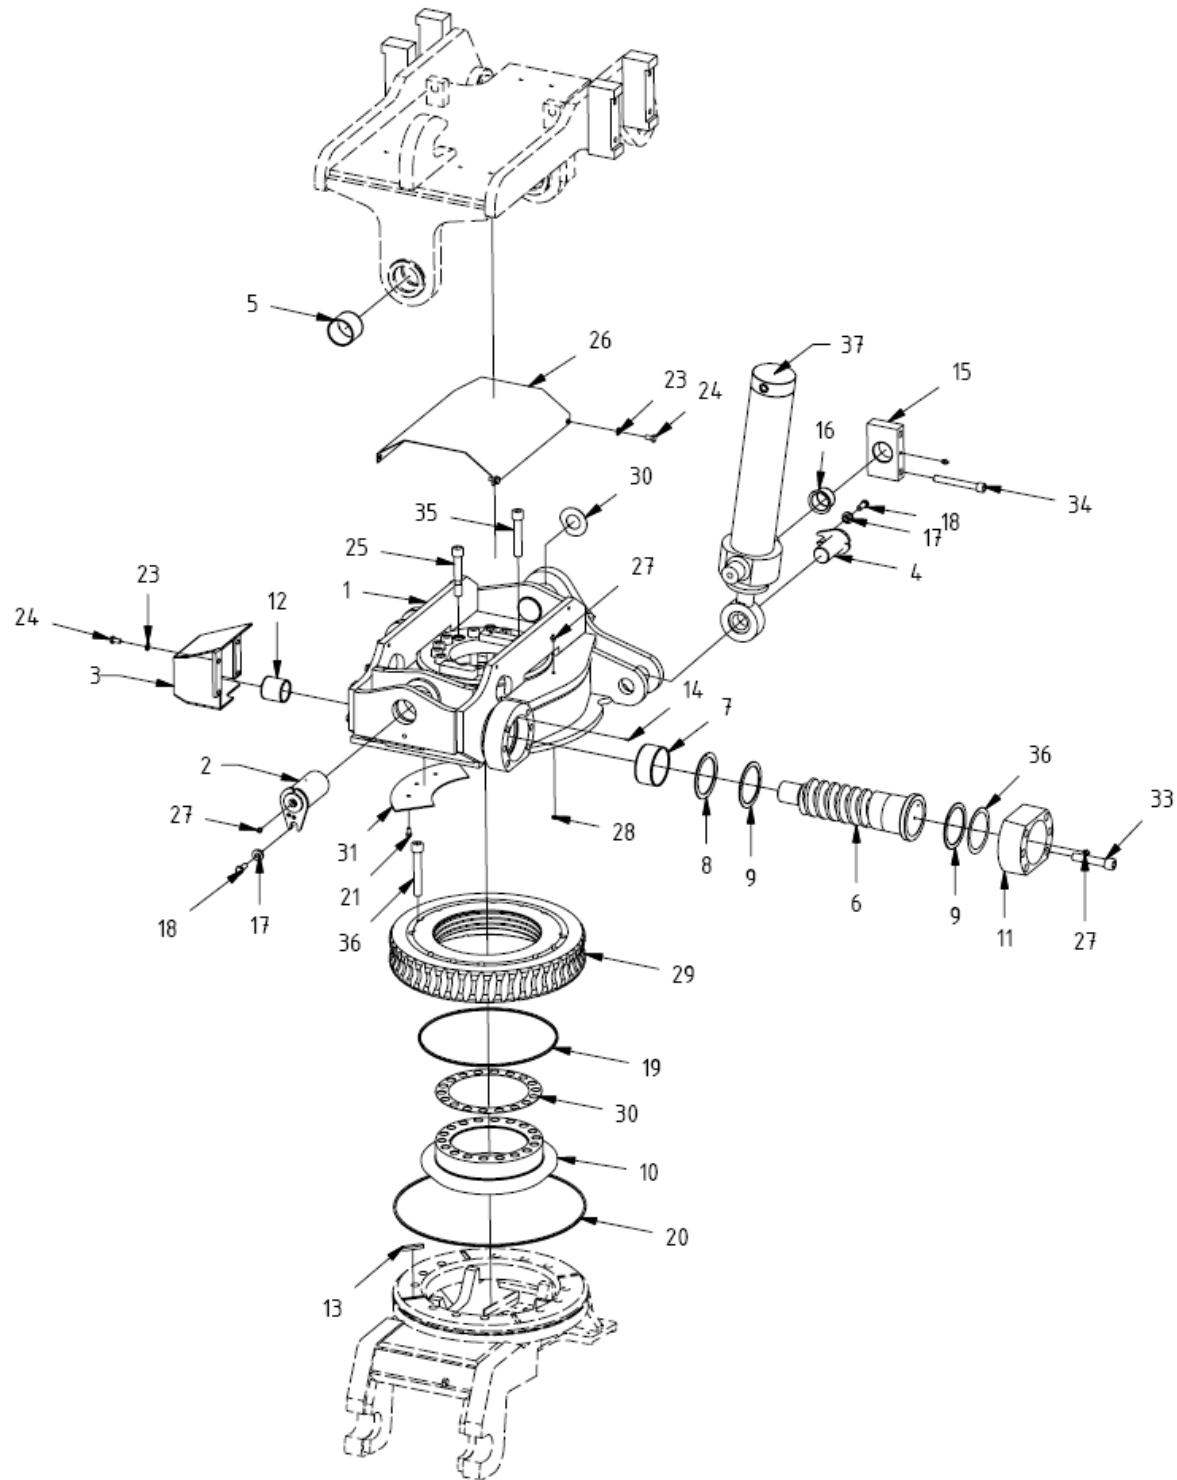

Engcon Tiltrotator

CWTR-EC30