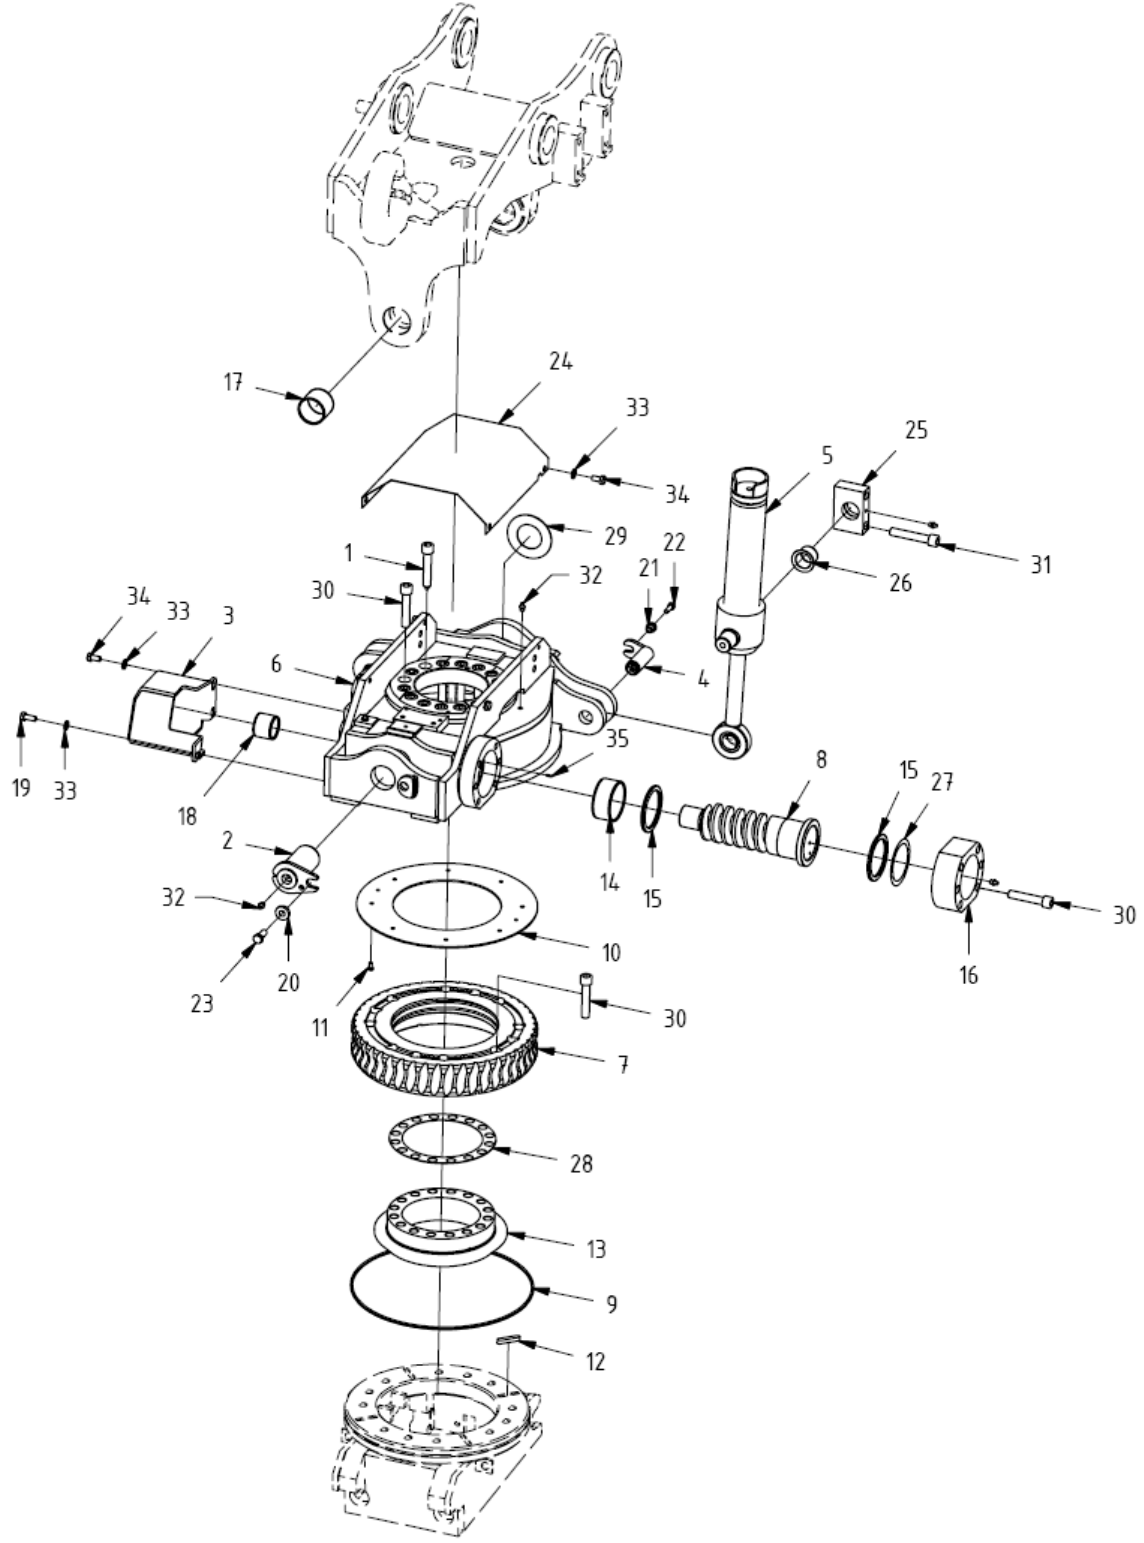

Engcon Tiltrotator

CWTR-EC05

Engcon Tiltrotator

EC05 Revisieset		1,5 jaar	
Pos.	Nummer	aantal	
nr.7	630307	2	
nr.33	630402	2	
nr.11	400394	2	
nr.3	404276	1	
nr.1	404380	1	
nr.2	404376	1	
EC05 Revisieset		3 jaar	Keren wormwiel nr.25
Pos.	Nummer	aantal	
nr.7	630307	2	
nr.33	630402	2	
nr.11	400394	2	
nr.3	404276	1	
nr.1	404380	1	
nr.2	404376	1	
nr.31	630306	1	
nr.8	630305	1	
nr.15	300544	1	

Engcon Tiltrotator

CWTR-EC10

Engcon Tiltrotator

EC10 Revisieset		1,5 jaar		
pos.	nummer	aantal		
nr.5	630308	2		
nr.2	300112	2		
nr.4	404276	2		
nr.32	630402	4		
nr.19	300031	2		
EC10 Revisieset		3 jaar	Keren wormwiel nr.31	
pos.	nummer	aantal		
nr.5	630308	2		
nr.2	300112	2		
nr.4	400119	2		
nr.32	630402	4		
nr.19	300031	2		
nr.8	400325	1		
nr.15	630101	1		
nr.16	630103	1		
nr.34	201363	1		
	201395	1		
	201396	1		
	201397	1		
	201398	1		

Engcon Tiltrotator

CWTR-EC15

Engcon Tiltrotator

EC15 Revisieset		1,5 jaar		
pos.	nummer	aantal		
nr.17	630309	2		
nr.4	404276	2		
nr.26	630402	4		
nr.15	400597	2		
nr.2	300798	2		
EC15 Revisieset		3 jaar		Keren wormwiel nr.7
pos.	nummer	aantal		
nr.17	630309	2		
nr.4	404276	2		
nr.26	630402	4		
nr.15	400597	2		
nr.2	300798	2		
nr.18	630101	1		
nr.14	630103	1		
nr.10	300775	1		
nr.28	201364	1		
	201399	1		
	201401	1		
	201402	1		
	201403	1		

Engcon Tiltrotator

EC20 Revisieset		1,5 jaar		
pos.	nummer	aantal		
nr.11	630301	2		
nr.12	302830	2		
nr.30	630402	4		
nr.25	302853	2		
nr.16	300031	2		
EC20 Revisieset		3 jaar		Keren wormwiel nr.10
pos.	nummer	aantal		
nr.11	630301	2		
nr.12	302830	2		
nr.30	630402	4		
nr.25	302853	2		
nr.16	300031	2		
nr.40	630102	1		
nr.21	400310	1		
nr.18	630103	1		
nr.33	201365	1		
	201405	1		
	201406	1		
	201407	1		
	201793	1		