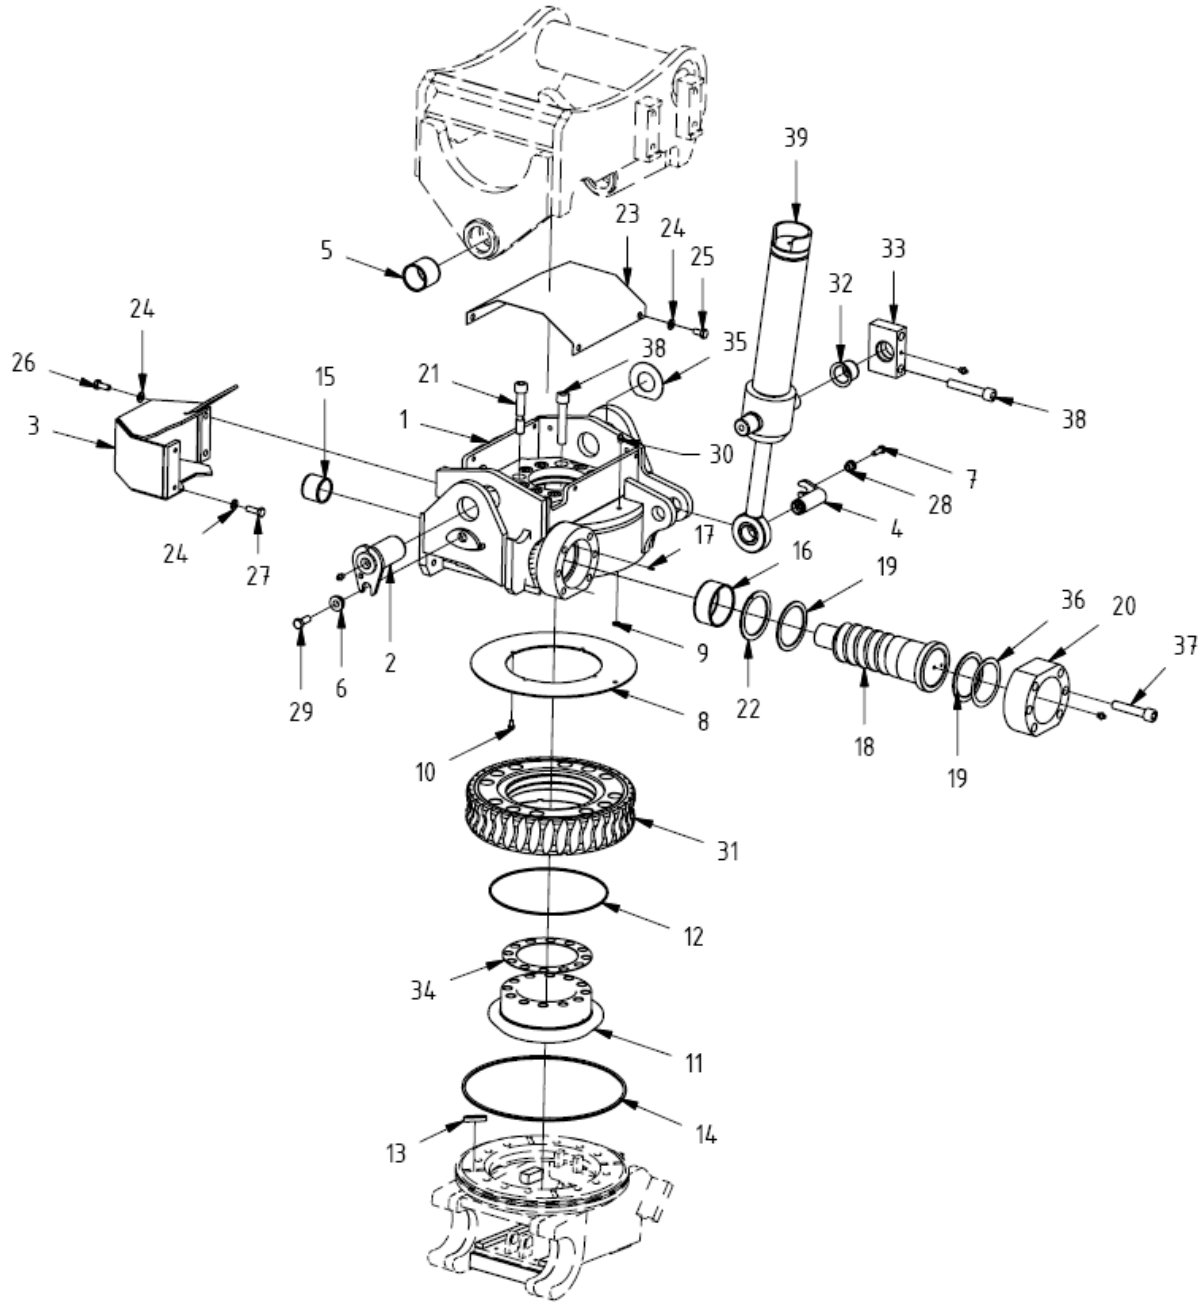

Engcon Tiltrotator

CWTR-EC05

Engcon Tiltrotator

EC05 Revisieset		1,5 jaar	
Pos.	Nummer	aantal	
nr.7	630307	2	
nr.33	630402	2	
nr.11	400394	2	
nr.3	404276	1	
nr.1	404380	1	
nr.2	404376	1	
EC05 Revisieset		3 jaar	Keren wormwiel nr.25
Pos.	Nummer	aantal	
nr.7	630307	2	
nr.33	630402	2	
nr.11	400394	2	
nr.3	404276	1	
nr.1	404380	1	
nr.2	404376	1	
nr.31	630306	1	
nr.8	630305	1	
nr.15	300544	1	

Engcon Tiltrotator

CWTR-EC10

Engcon Tiltrotator

EC10 Revisieset		1,5 jaar		
pos.	nummer	aantal		
nr.5	630308	2		
nr.2	300112	2		
nr.4	404276	2		
nr.32	630402	4		
nr.19	300031	2		
EC10 Revisieset		3 jaar	Keren wormwiel nr.31	
pos.	nummer	aantal		
nr.5	630308	2		
nr.2	300112	2		
nr.4	400119	2		
nr.32	630402	4		
nr.19	300031	2		
nr.8	400325	1		
nr.15	630101	1		
nr.16	630103	1		
nr.34	201363	1		
	201395	1		
	201396	1		
	201397	1		
	201398	1		

Engcon Tiltrotator

CWTR-EC15

Engcon Tiltrotator

EC15 Revisieset		1,5 jaar		
pos.	nummer	aantal		
nr.17	630309	2		
nr.4	404276	2		
nr.26	630402	4		
nr.15	400597	2		
nr.2	300798	2		
EC15 Revisieset		3 jaar		Keren wormwiel nr.7
pos.	nummer	aantal		
nr.17	630309	2		
nr.4	404276	2		
nr.26	630402	4		
nr.15	400597	2		
nr.2	300798	2		
nr.18	630101	1		
nr.14	630103	1		
nr.10	300775	1		
nr.28	201364	1		
	201399	1		
	201401	1		
	201402	1		
	201403	1		

Engcon Tiltrotator

EC20 Revisieset		1,5 jaar		
pos.	nummer	aantal		
nr.11	630301	2		
nr.12	302830	2		
nr.30	630402	4		
nr.25	302853	2		
nr.16	300031	2		
EC20 Revisieset		3 jaar		Keren wormwiel nr.10
pos.	nummer	aantal		
nr.11	630301	2		
nr.12	302830	2		
nr.30	630402	4		
nr.25	302853	2		
nr.16	300031	2		
nr.40	630102	1		
nr.21	400310	1		
nr.18	630103	1		
nr.33	201365	1		
	201405	1		
	201406	1		
	201407	1		
	201793	1		