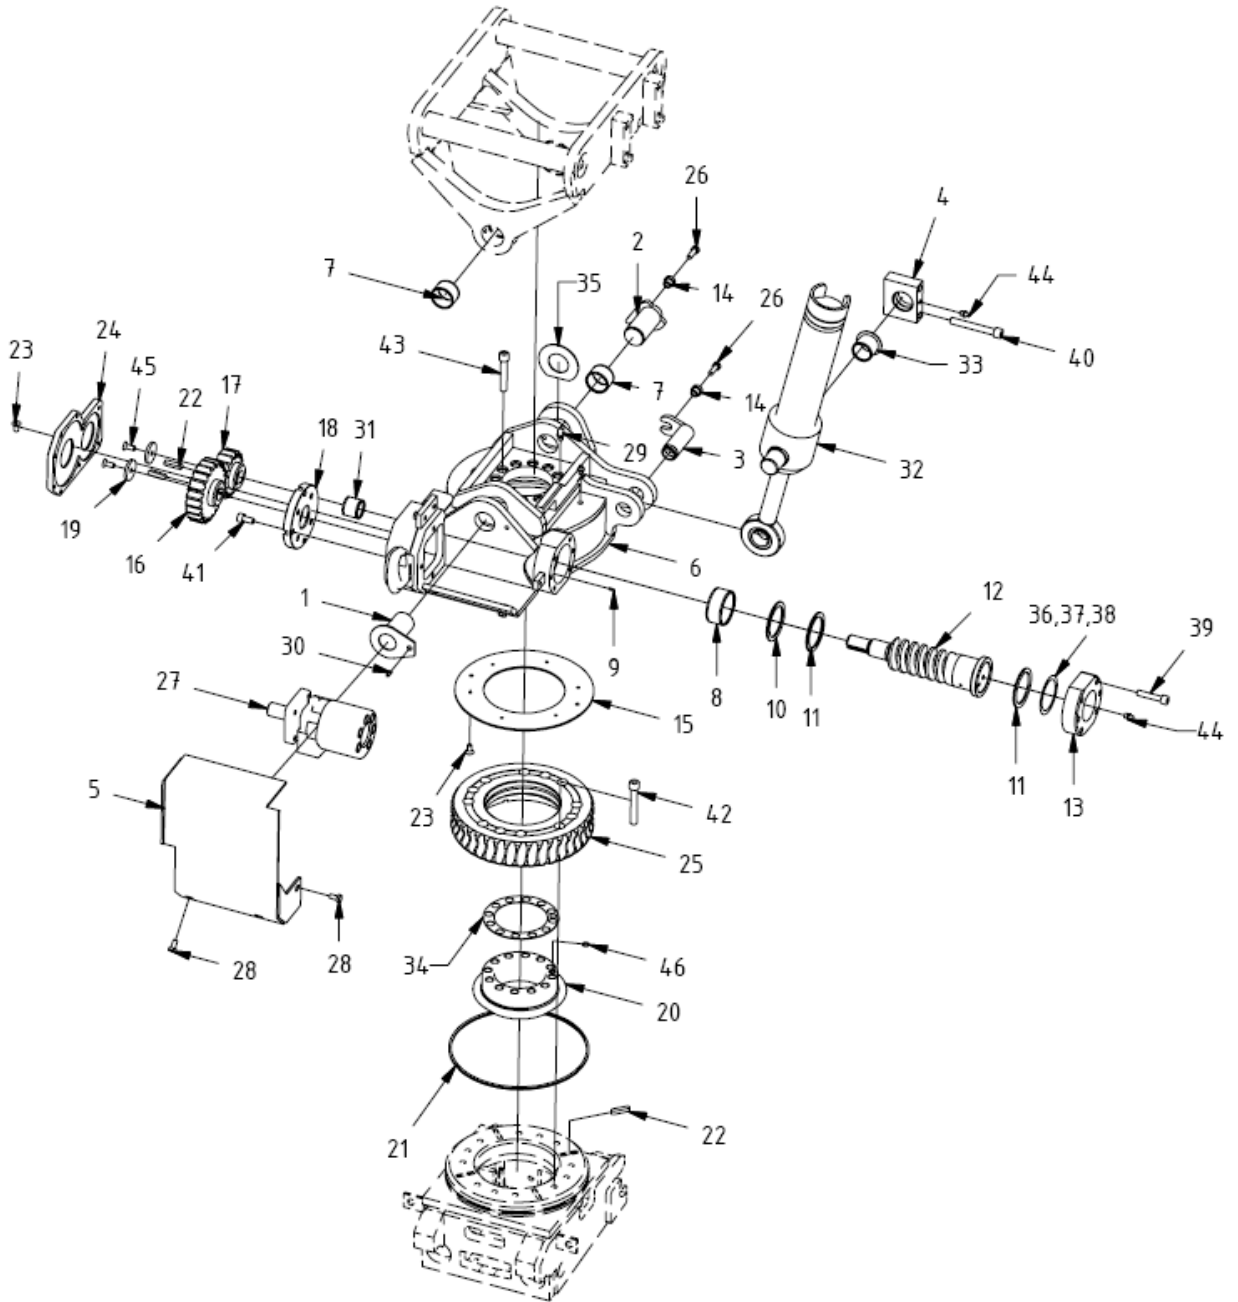

Engcon Tiltrotator

CWTR-EC05

Engcon Tiltrotator

EC05 Revisieset		1,5 jaar	
Pos.	Nummer	aantal	
nr.7	630307	2	
nr.33	630402	2	
nr.11	400394	2	
nr.3	404276	1	
nr.1	404380	1	
nr.2	404376	1	
EC05 Revisieset		3 jaar	Keren wormwiel nr.25
Pos.	Nummer	aantal	
nr.7	630307	2	
nr.33	630402	2	
nr.11	400394	2	
nr.3	404276	1	
nr.1	404380	1	
nr.2	404376	1	
nr.31	630306	1	
nr.8	630305	1	
nr.15	300544	1	

Engcon Tiltrotator

CWTR-EC10

Engcon Tiltrotator

EC10 Revisieset		1,5 jaar		
pos.	nummer	aantal		
nr.5	630308	2		
nr.2	300112	2		
nr.4	404276	2		
nr.32	630402	4		
nr.19	300031	2		
EC10 Revisieset		3 jaar	Keren wormwiel nr.31	
pos.	nummer	aantal		
nr.5	630308	2		
nr.2	300112	2		
nr.4	400119	2		
nr.32	630402	4		
nr.19	300031	2		
nr.8	400325	1		
nr.15	630101	1		
nr.16	630103	1		
nr.34	201363	1		
	201395	1		
	201396	1		
	201397	1		
	201398	1		

Engcon Tiltrotator

CWTR-EC15

Engcon Tiltrotator

EC15 Revisieset		1,5 jaar		
pos.	nummer	aantal		
nr.17	630309	2		
nr.4	404276	2		
nr.26	630402	4		
nr.15	400597	2		
nr.2	300798	2		
EC15 Revisieset		3 jaar		Keren wormwiel nr.7
pos.	nummer	aantal		
nr.17	630309	2		
nr.4	404276	2		
nr.26	630402	4		
nr.15	400597	2		
nr.2	300798	2		
nr.18	630101	1		
nr.14	630103	1		
nr.10	300775	1		
nr.28	201364	1		
	201399	1		
	201401	1		
	201402	1		
	201403	1		

Engcon Tiltrotator

EC20 Revisieset		1,5 jaar		
pos.	nummer	aantal		
nr.11	630301	2		
nr.12	302830	2		
nr.30	630402	4		
nr.25	302853	2		
nr.16	300031	2		
EC20 Revisieset		3 jaar		Keren wormwiel nr.10
pos.	nummer	aantal		
nr.11	630301	2		
nr.12	302830	2		
nr.30	630402	4		
nr.25	302853	2		
nr.16	300031	2		
nr.40	630102	1		
nr.21	400310	1		
nr.18	630103	1		
nr.33	201365	1		
	201405	1		
	201406	1		
	201407	1		
	201793	1		